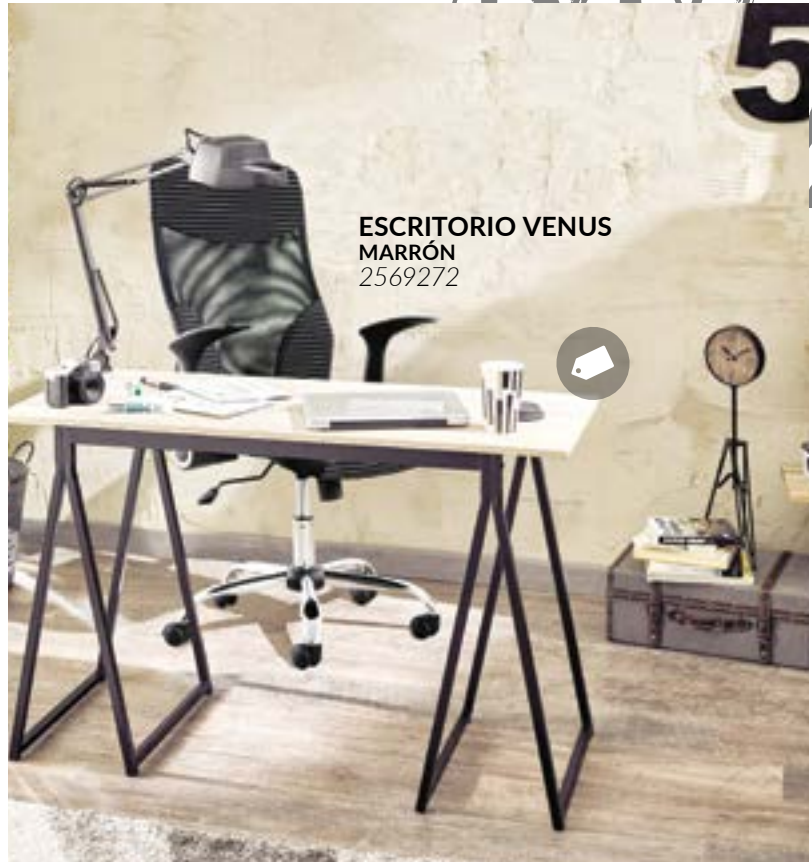

RELOJ DE PARED YORK
NEGRO
2296225

LÁMPARA DE ESCRITORIO
PHILIS NEGRA
2586835

ESCRITORIO CON
ESTANTERÍA CANNES
2569256

SILLA PC MILÁN
GRIS
2569051

Tus sueños cambian
tus rincones también

ESCRITORIO MARBLE
BLANCO Y GRIS
2581736

ESCRITORIO VENUS
MARRÓN
2569272

Armá tu oficina
con la personalidad
que necesitás

Para ver más inspiración ingresá a
[SODIMAC.COM](https://www.sodimac.com)

ESCRITORIO VINTAGE
3 CAJONES Y 2 ESTANTES
MULTICOLOR
2569299

LÁMPARA DE ESCRITORIO
CAMILOVE NEGRA
2591782

ESCRITORIO CON
ESTANTERÍA MATAKANA
GRIS
2569108

ALFOMBRA LOTTO
BLOCKS 160 X 235 CM
242102X

DISPONIBLE EN

SILLA PC MILÁN
256906X

SILLA PC SALFORD
2564246

SILLA BASE CROMADA
1760661